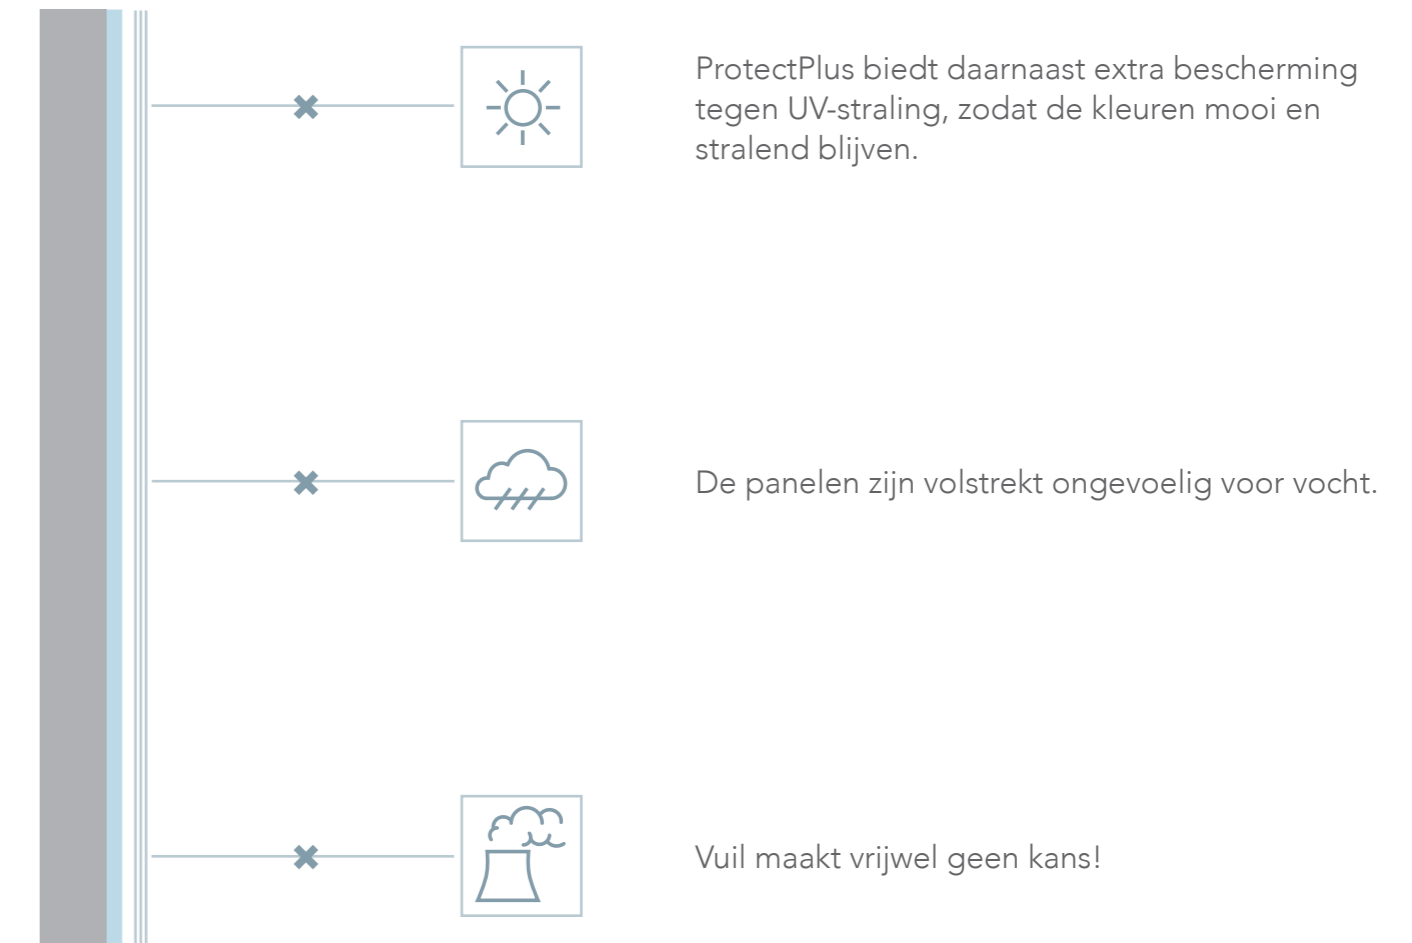

ProtectPlus bescherm laag

Gevels hebben heel wat te verduren: zon, wind, vuil, regen... Gelukkig zijn de Rockpanel Premium panelen bestand tegen zelfs de zwaarste weersomstandigheden. Dankzij hun ProtectPlus laag zijn ze zeer goed beschermd tegen invloeden van buitenaf.

Naast maximale kleurechtheid hebben ze ook een verhoogde zelfreinigende werking. Hierbij wordt het meeste vuil op de gevel simpelweg afgevoerd door regenwater. Zelfs graffiti kan eenvoudig worden verwijderd met een speciaal reinigingsmiddel.

Rockpanel Premium gevels zijn bovendien ongevoelig voor vocht. Het basis materiaal is basalt: dit zet niet uit en krimpt niet, zelfs niet bij sterke schommelingen in temperatuur of luchtvochtigheid.