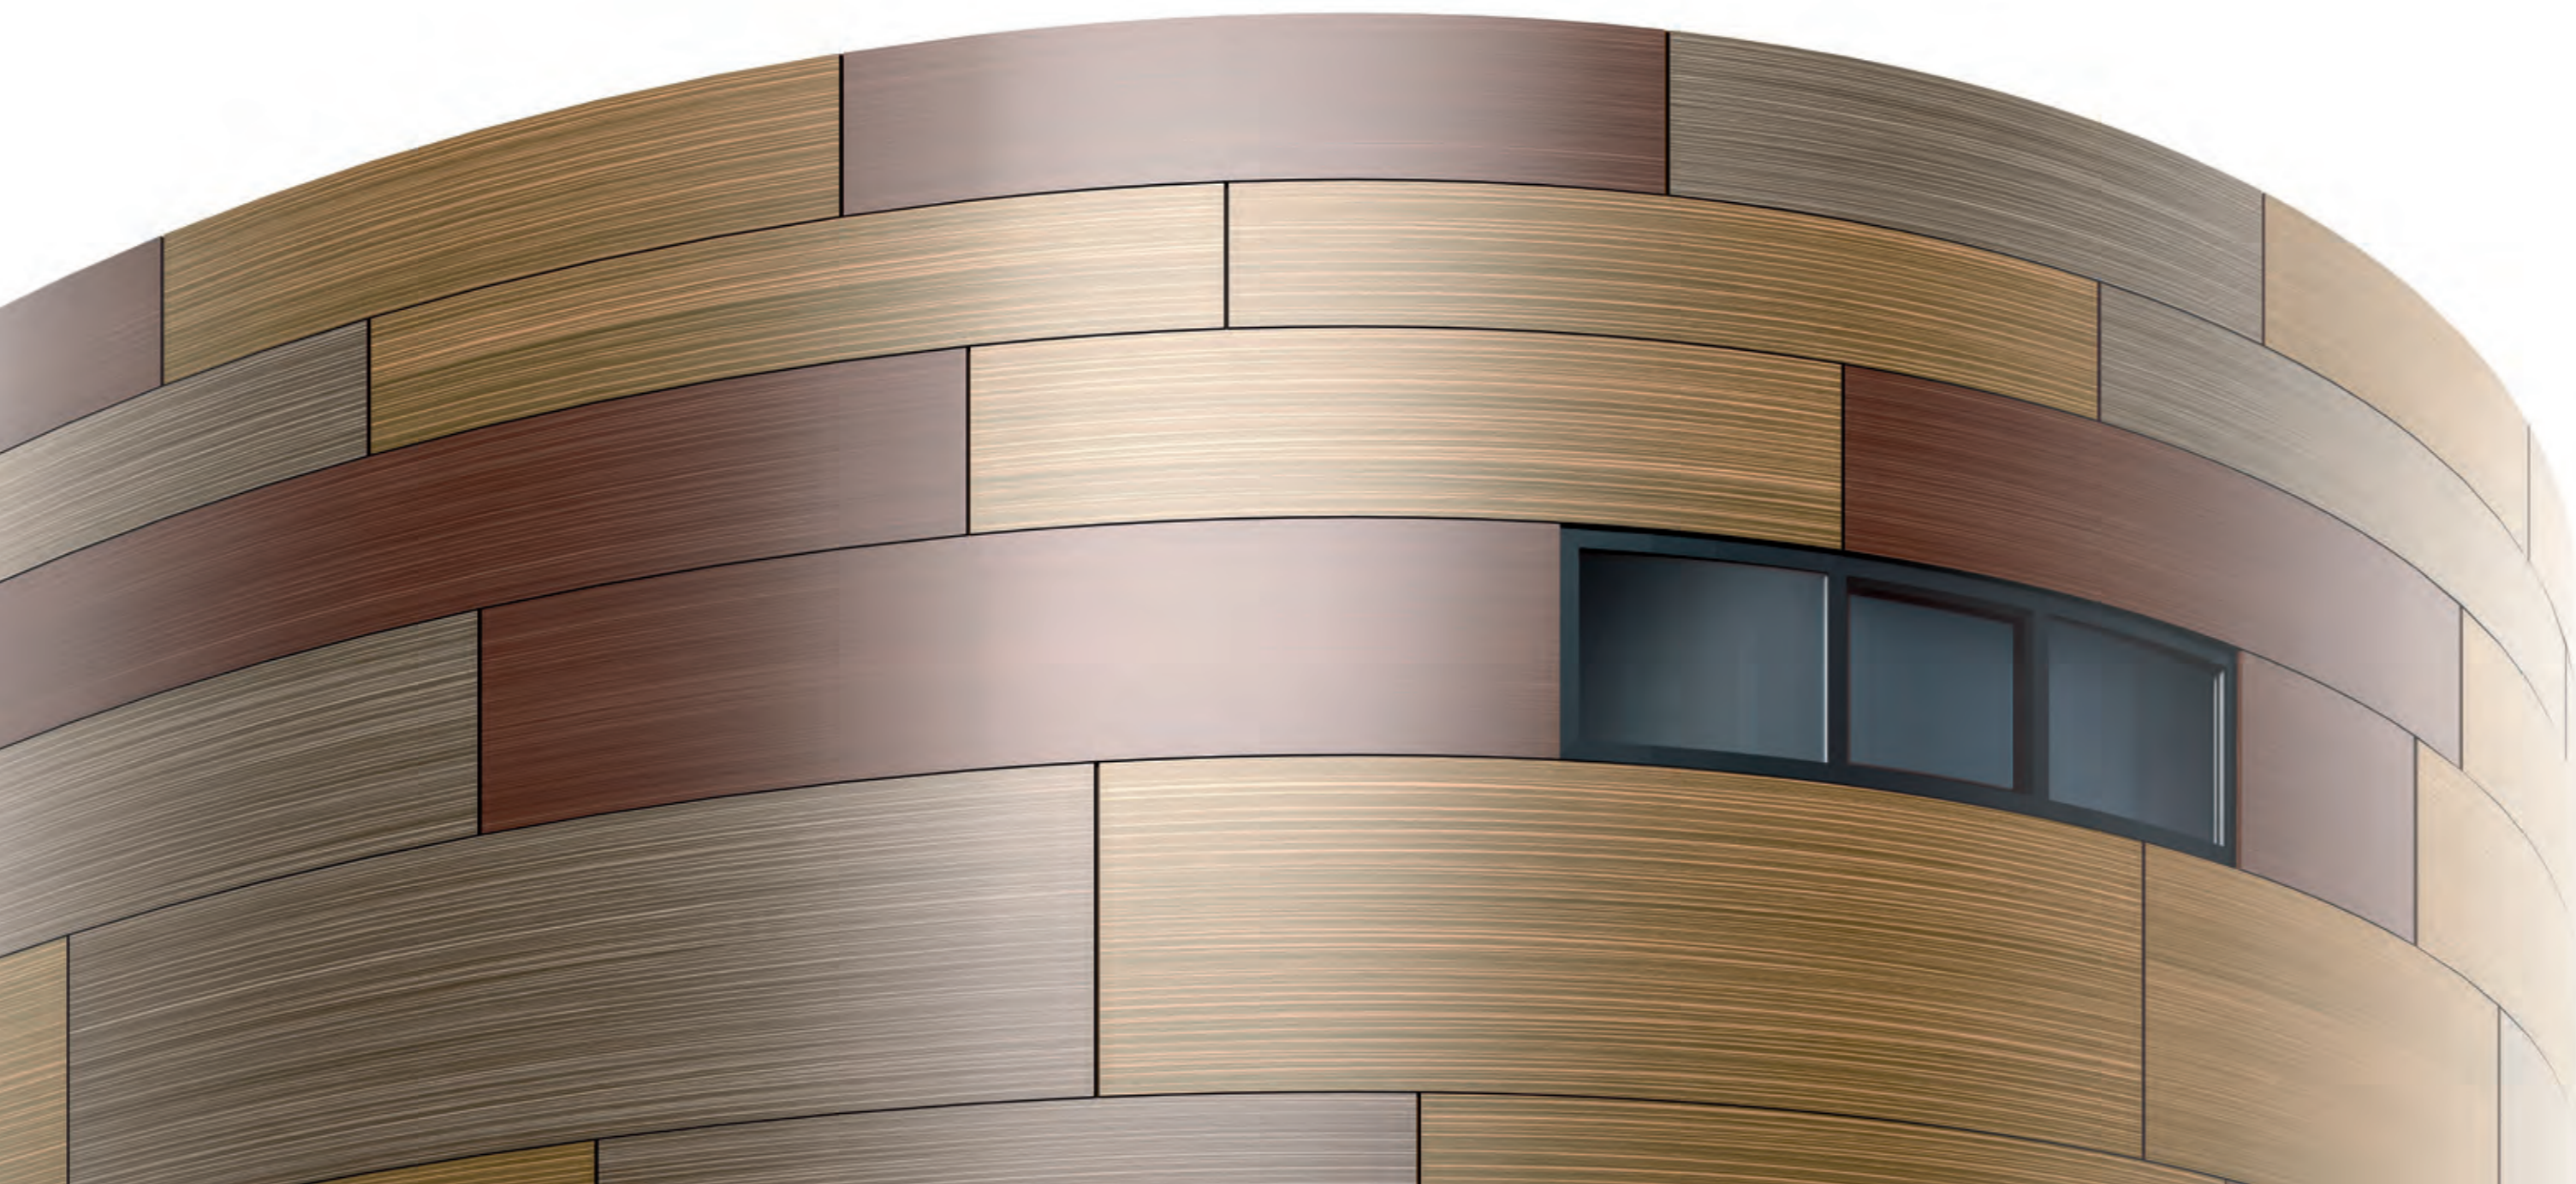

Buigen en vormen

Buig en vorm de Rockpanel gevelpanelen om ze de vorm te geven die aansluit bij jouw ontwerpvisie. Dit kan gewoon op de bouwplaats gebeuren zodat de vorm van het gebouw perfect wordt gevolgd.