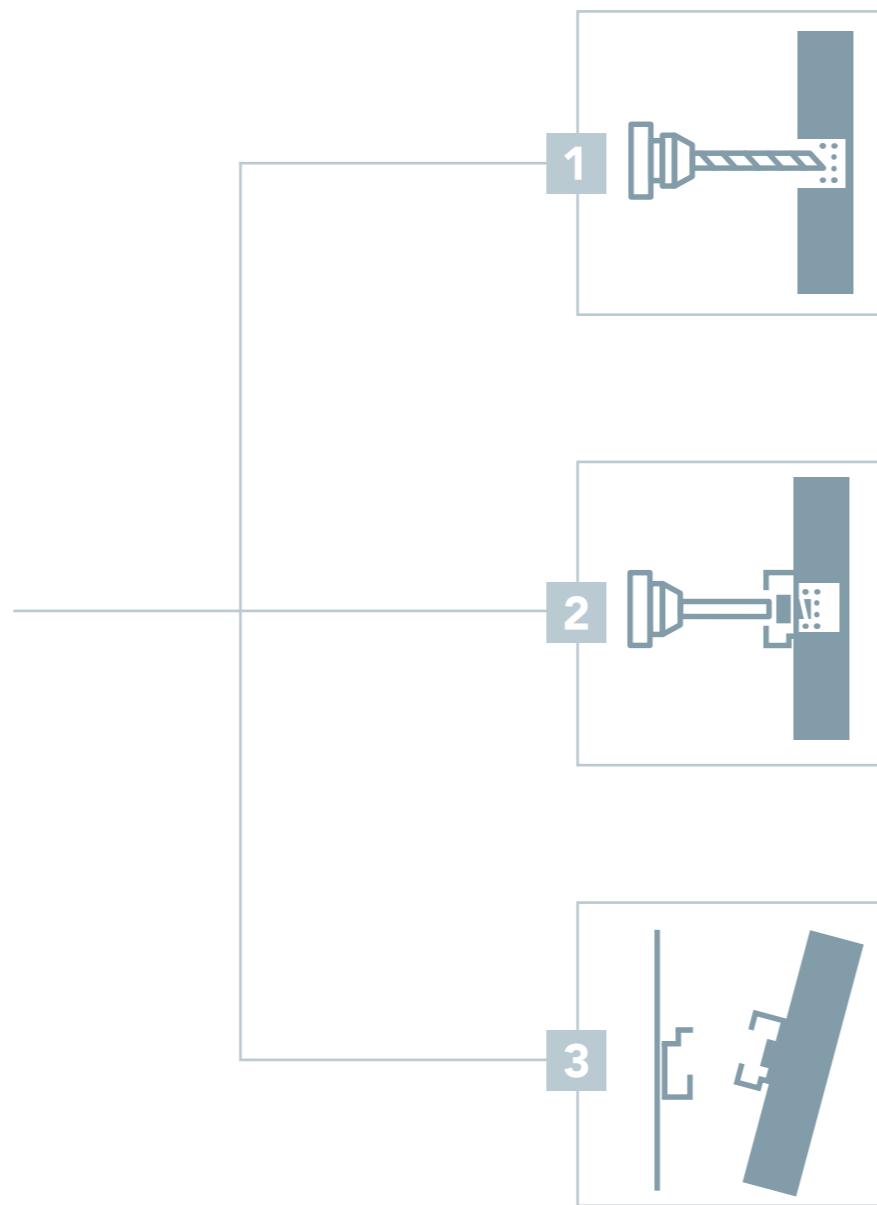

Is alleen perfectie goed genoeg voor jou?
Kies dan voor Rockpanel Premium en
mechanische blinde bevestiging voor een
perfecte gevel.

Zo krijgt jouw hoogwaardige gevelontwerp alle
aandacht die het verdient. Dankzij de onzichtbare
bevestigingsmethode komt je ontwerp optimaal
tot zijn recht. Het blinde bevestigingssysteem
is niet alleen esthetisch gezien de perfecte
oplossing, het staat ook garant voor een snelle,
eenvoudige montage en volledige stabiliteit.