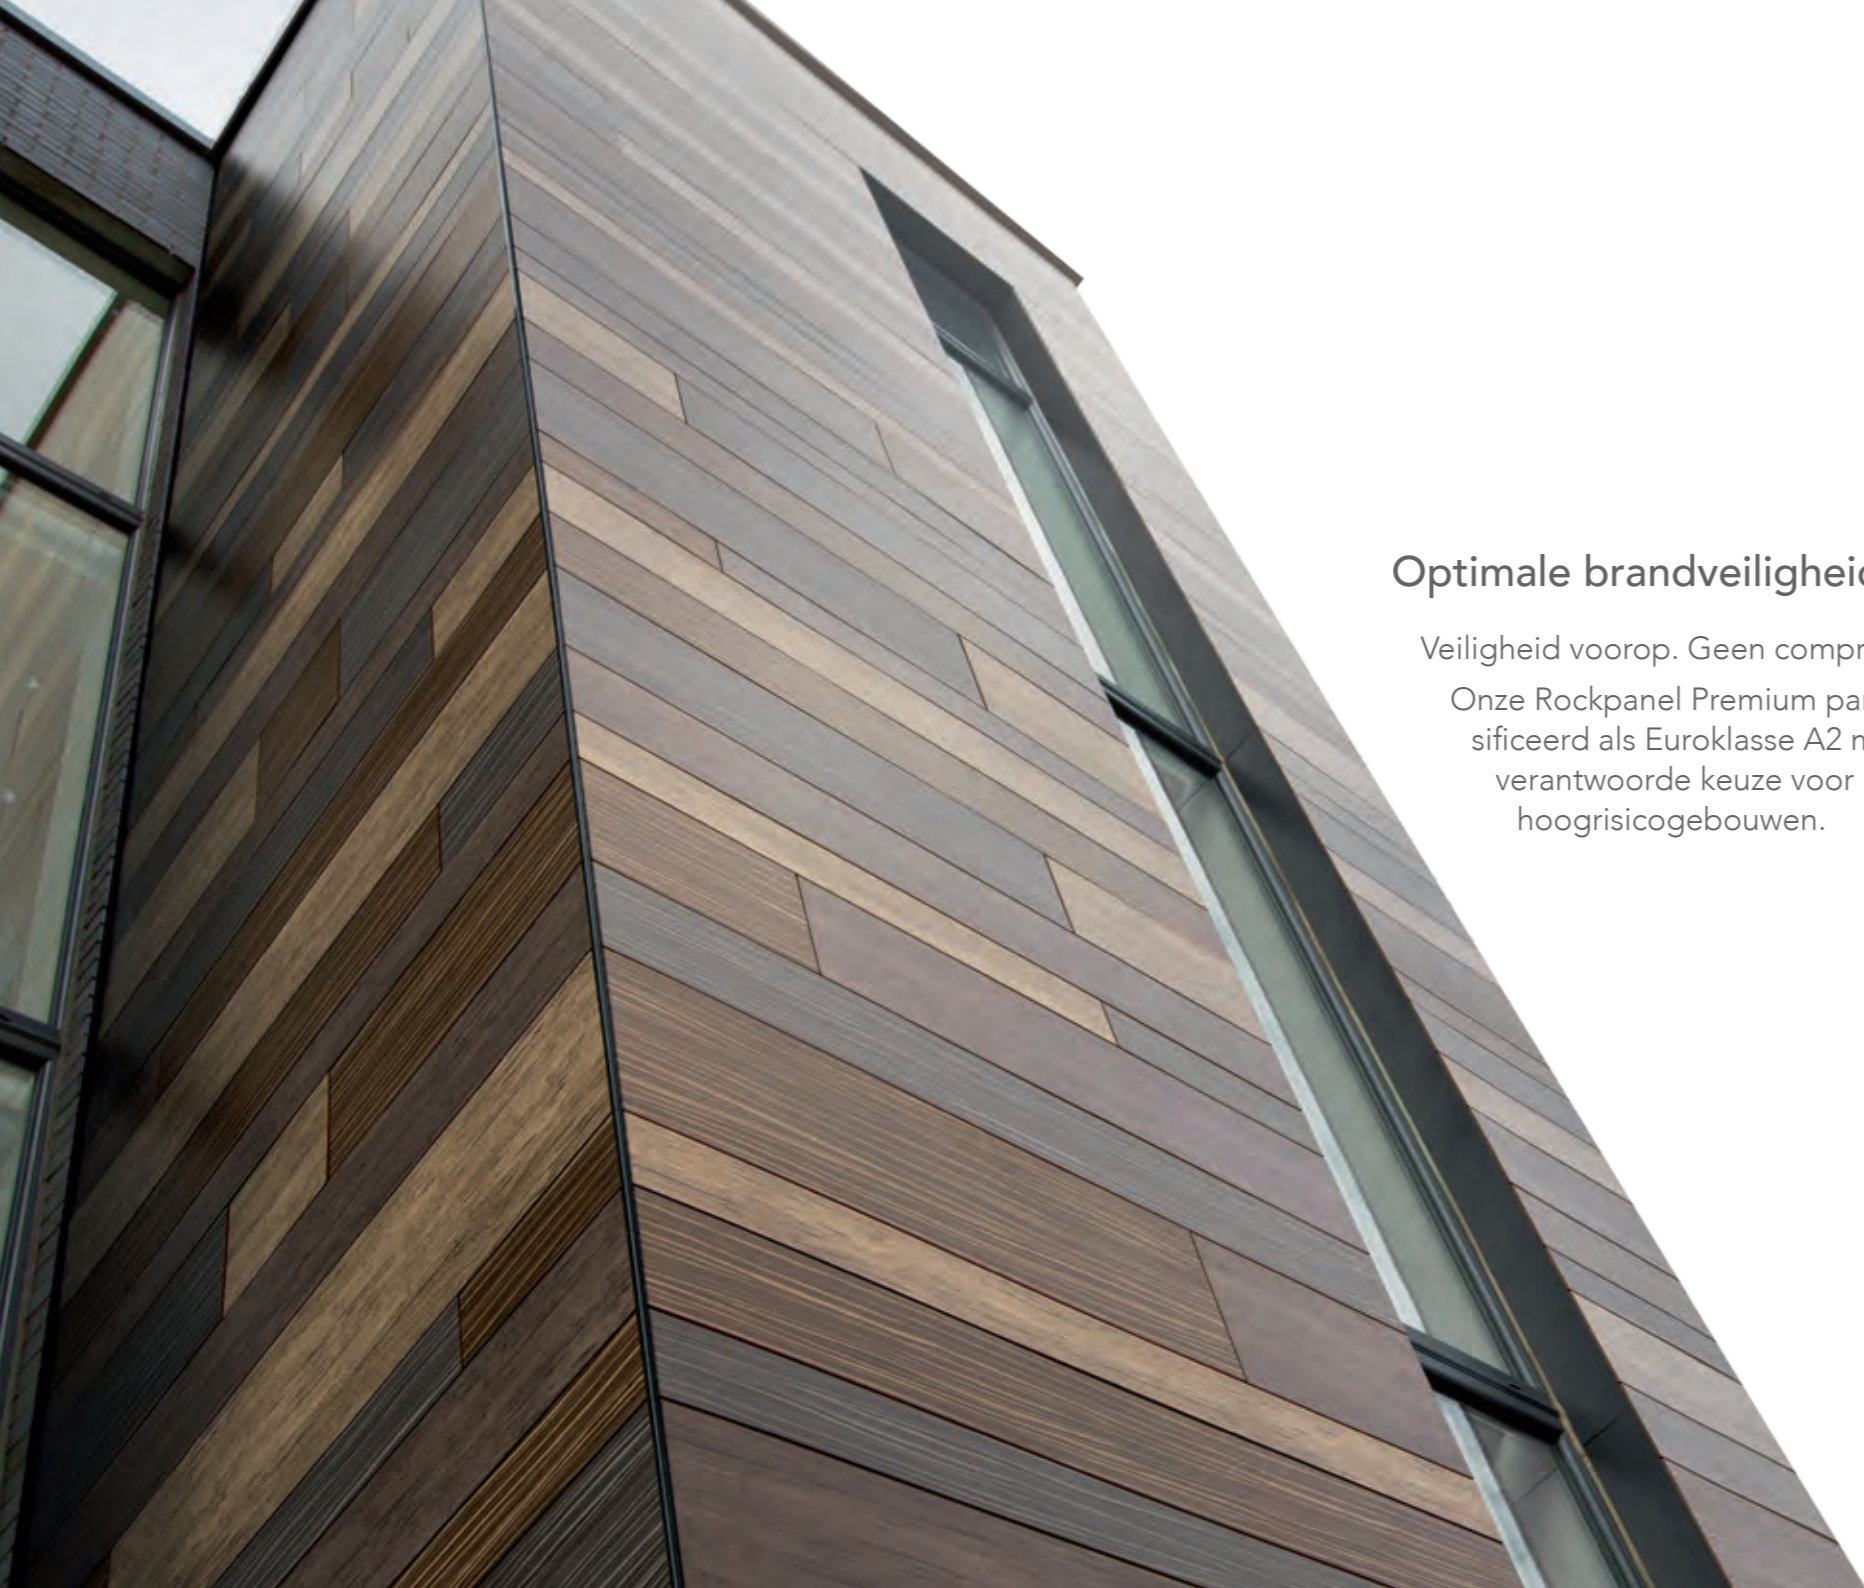

Optimale brandveiligheid

Veiligheid voorop. Geen compromissen.

Onze Rockpanel Premium panelen zijn geclassificeerd als Euroklasse A2 materiaal – de verantwoorde keuze voor hoogbouw en hoogrisicogebouwen.

Rockpanel Premium panelen voldoen aan de hoogste Europese brandveiligheidsnormen en zijn geclassificeerd als Euroklasse A2-s1,d0: onbrandbaar.