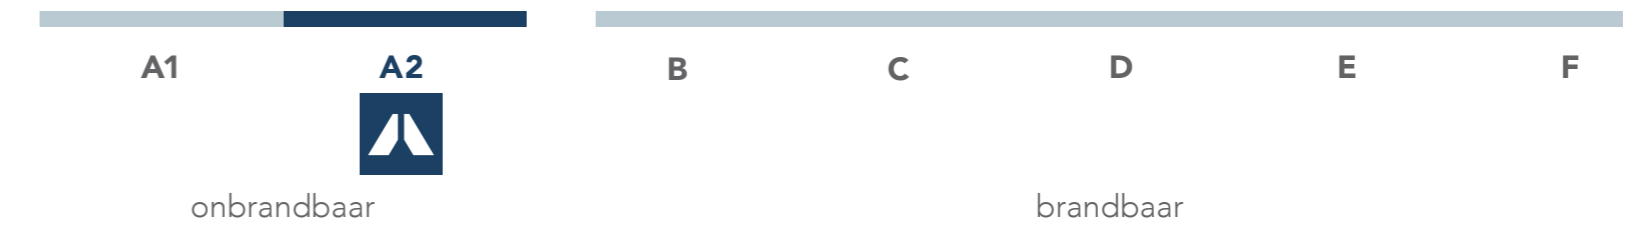

Optimale brandveiligheid

Veiligheid voorop. Geen compromissen.

Onze Rockpanel Premium panelen zijn geclassificeerd als Euroklasse A2 materiaal – de verantwoorde keuze voor hoogbouw en hoogrisicogebouwen.

Rockpanel Premium panelen voldoen aan de hoogste Europese brandveiligheidsnormen en zijn geclassificeerd als Euroklasse A2-s1,d0: onbrandbaar.